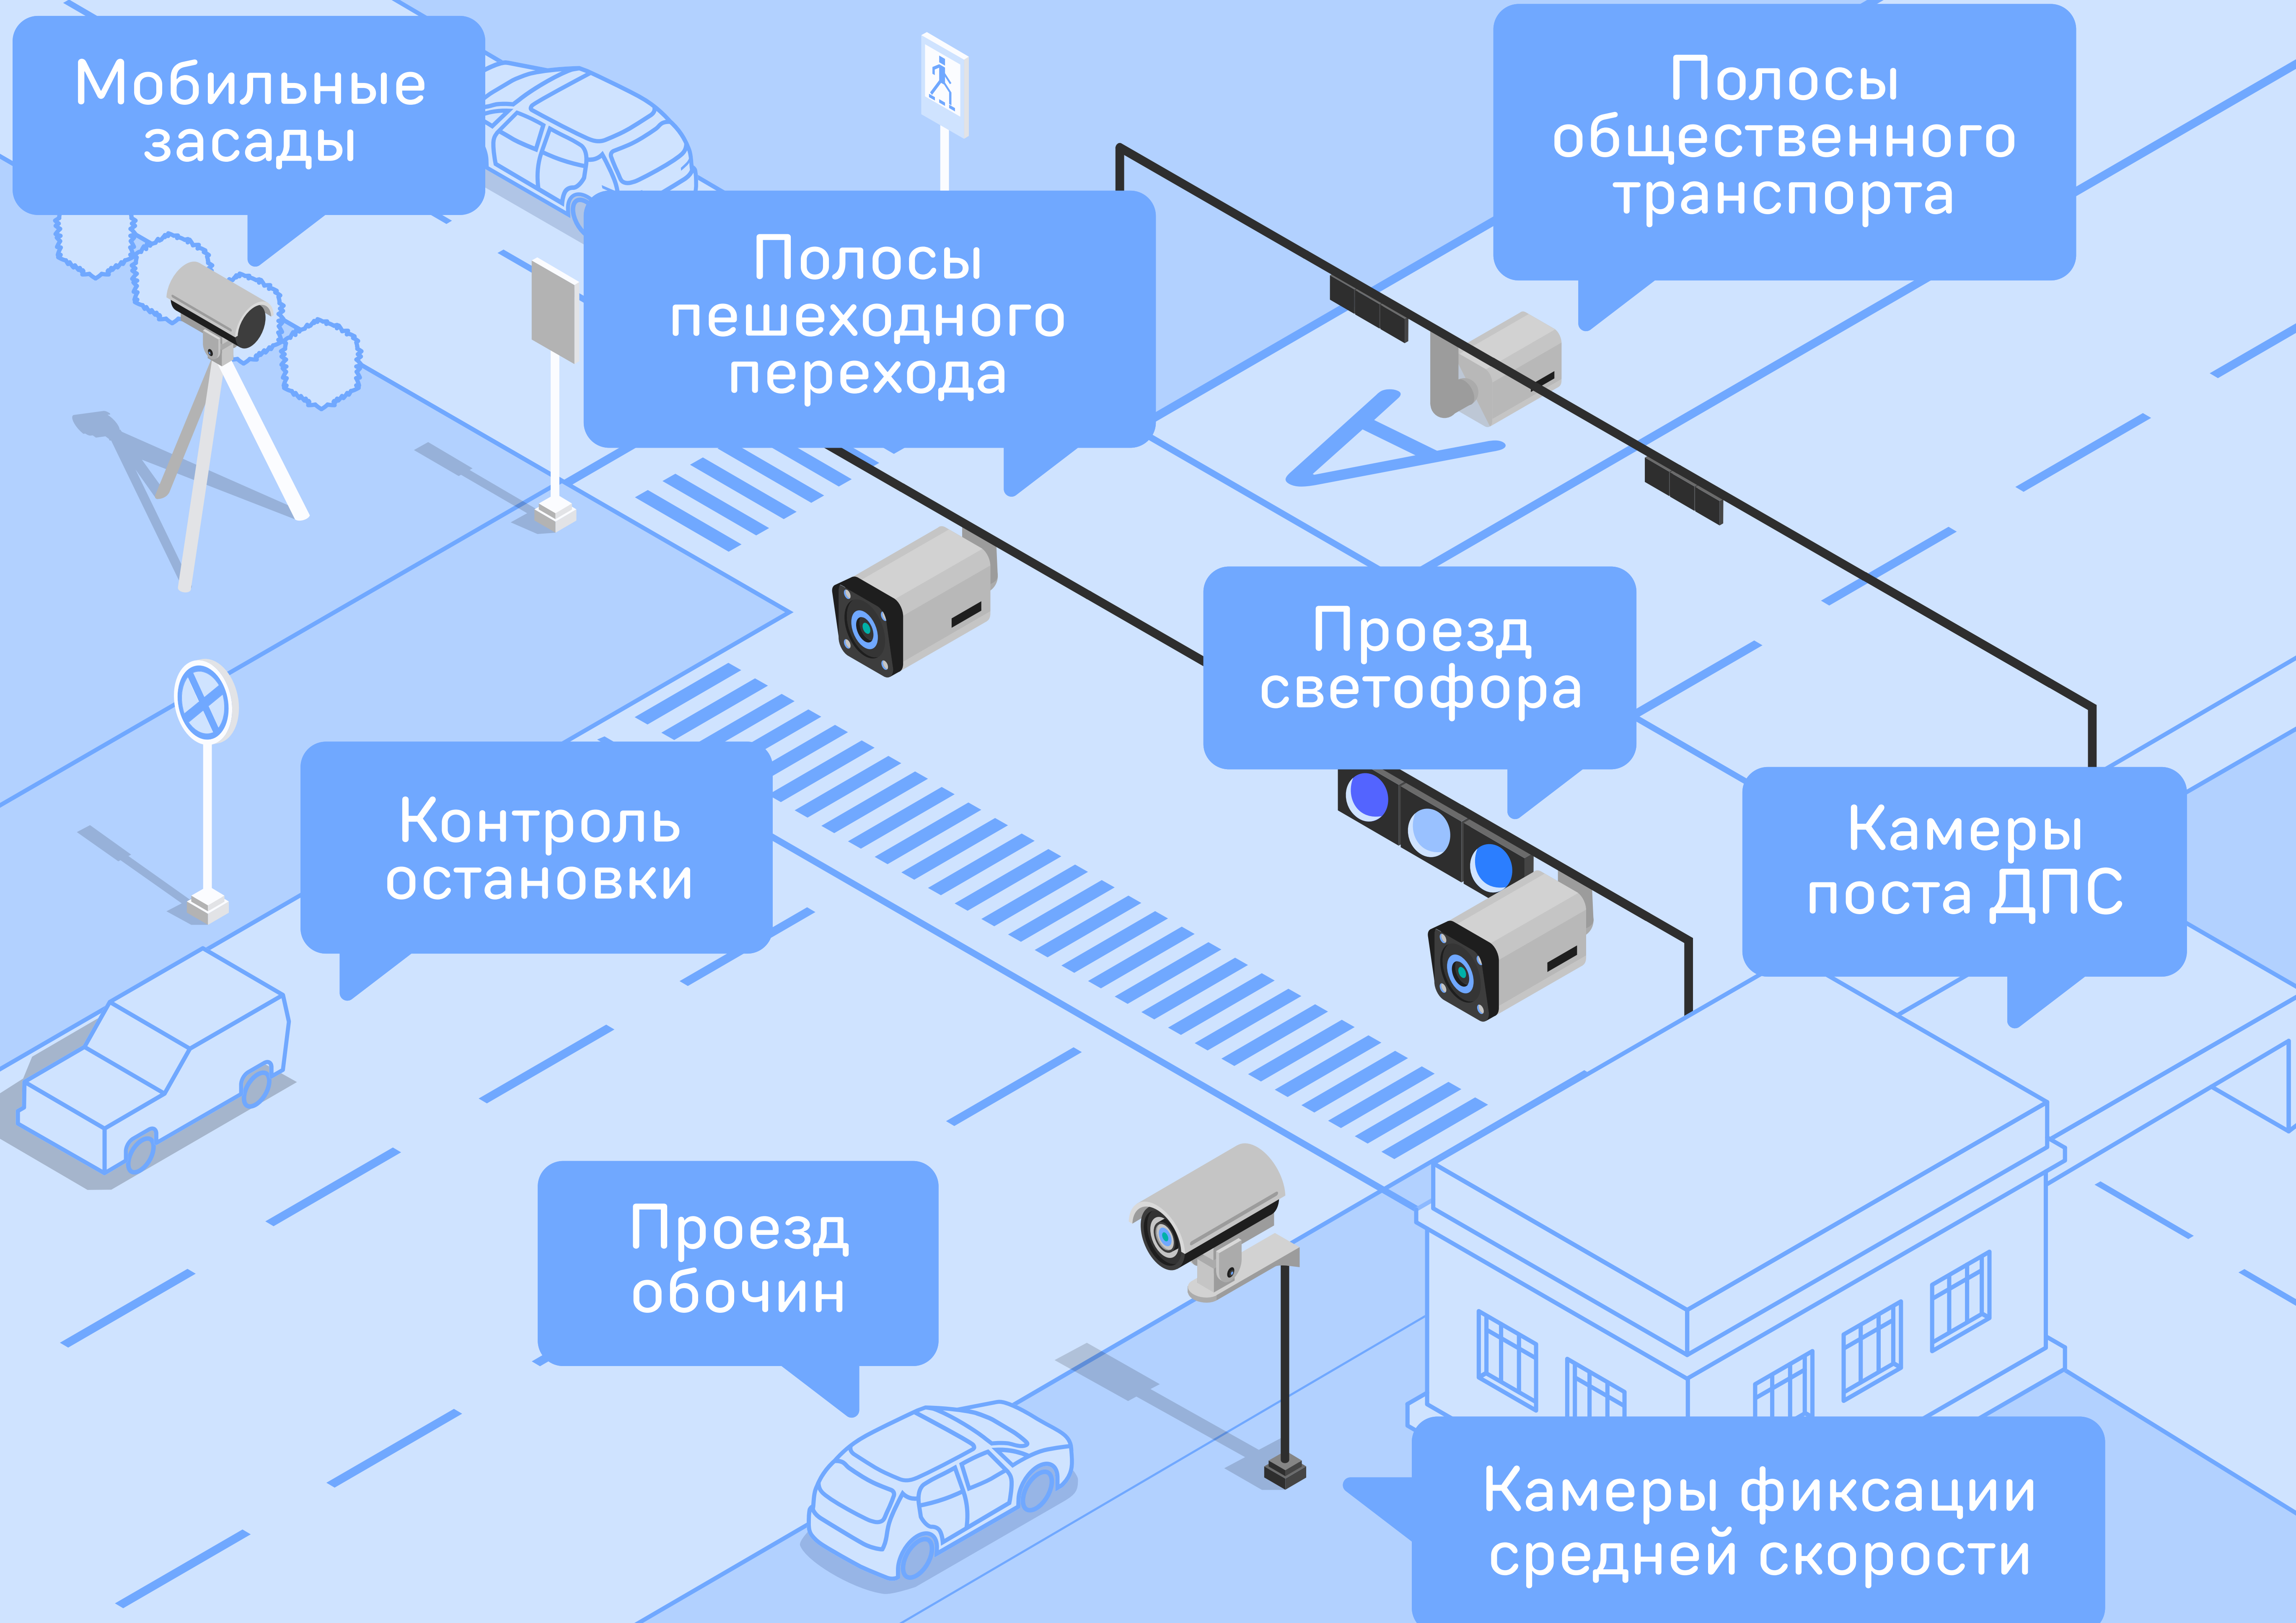

Ищите в магазинах приложений

Матрица Sony Starvis IMX415

с высокой светочувствительностью

Датчики движения и удара

Датчик движения активирует видеозапись, если в поле зрения устройства происходят изменения

Датчик удара (G-сенсор) реагирует на сильную вибрацию и толчки. При срабатывании датчика устройство сохраняет видео в отдельную папку

Комплексы фото-видеофиксаций

Устройство заранее оповещает о комплексах фото-видеофиксации контроля нарушений ПДД