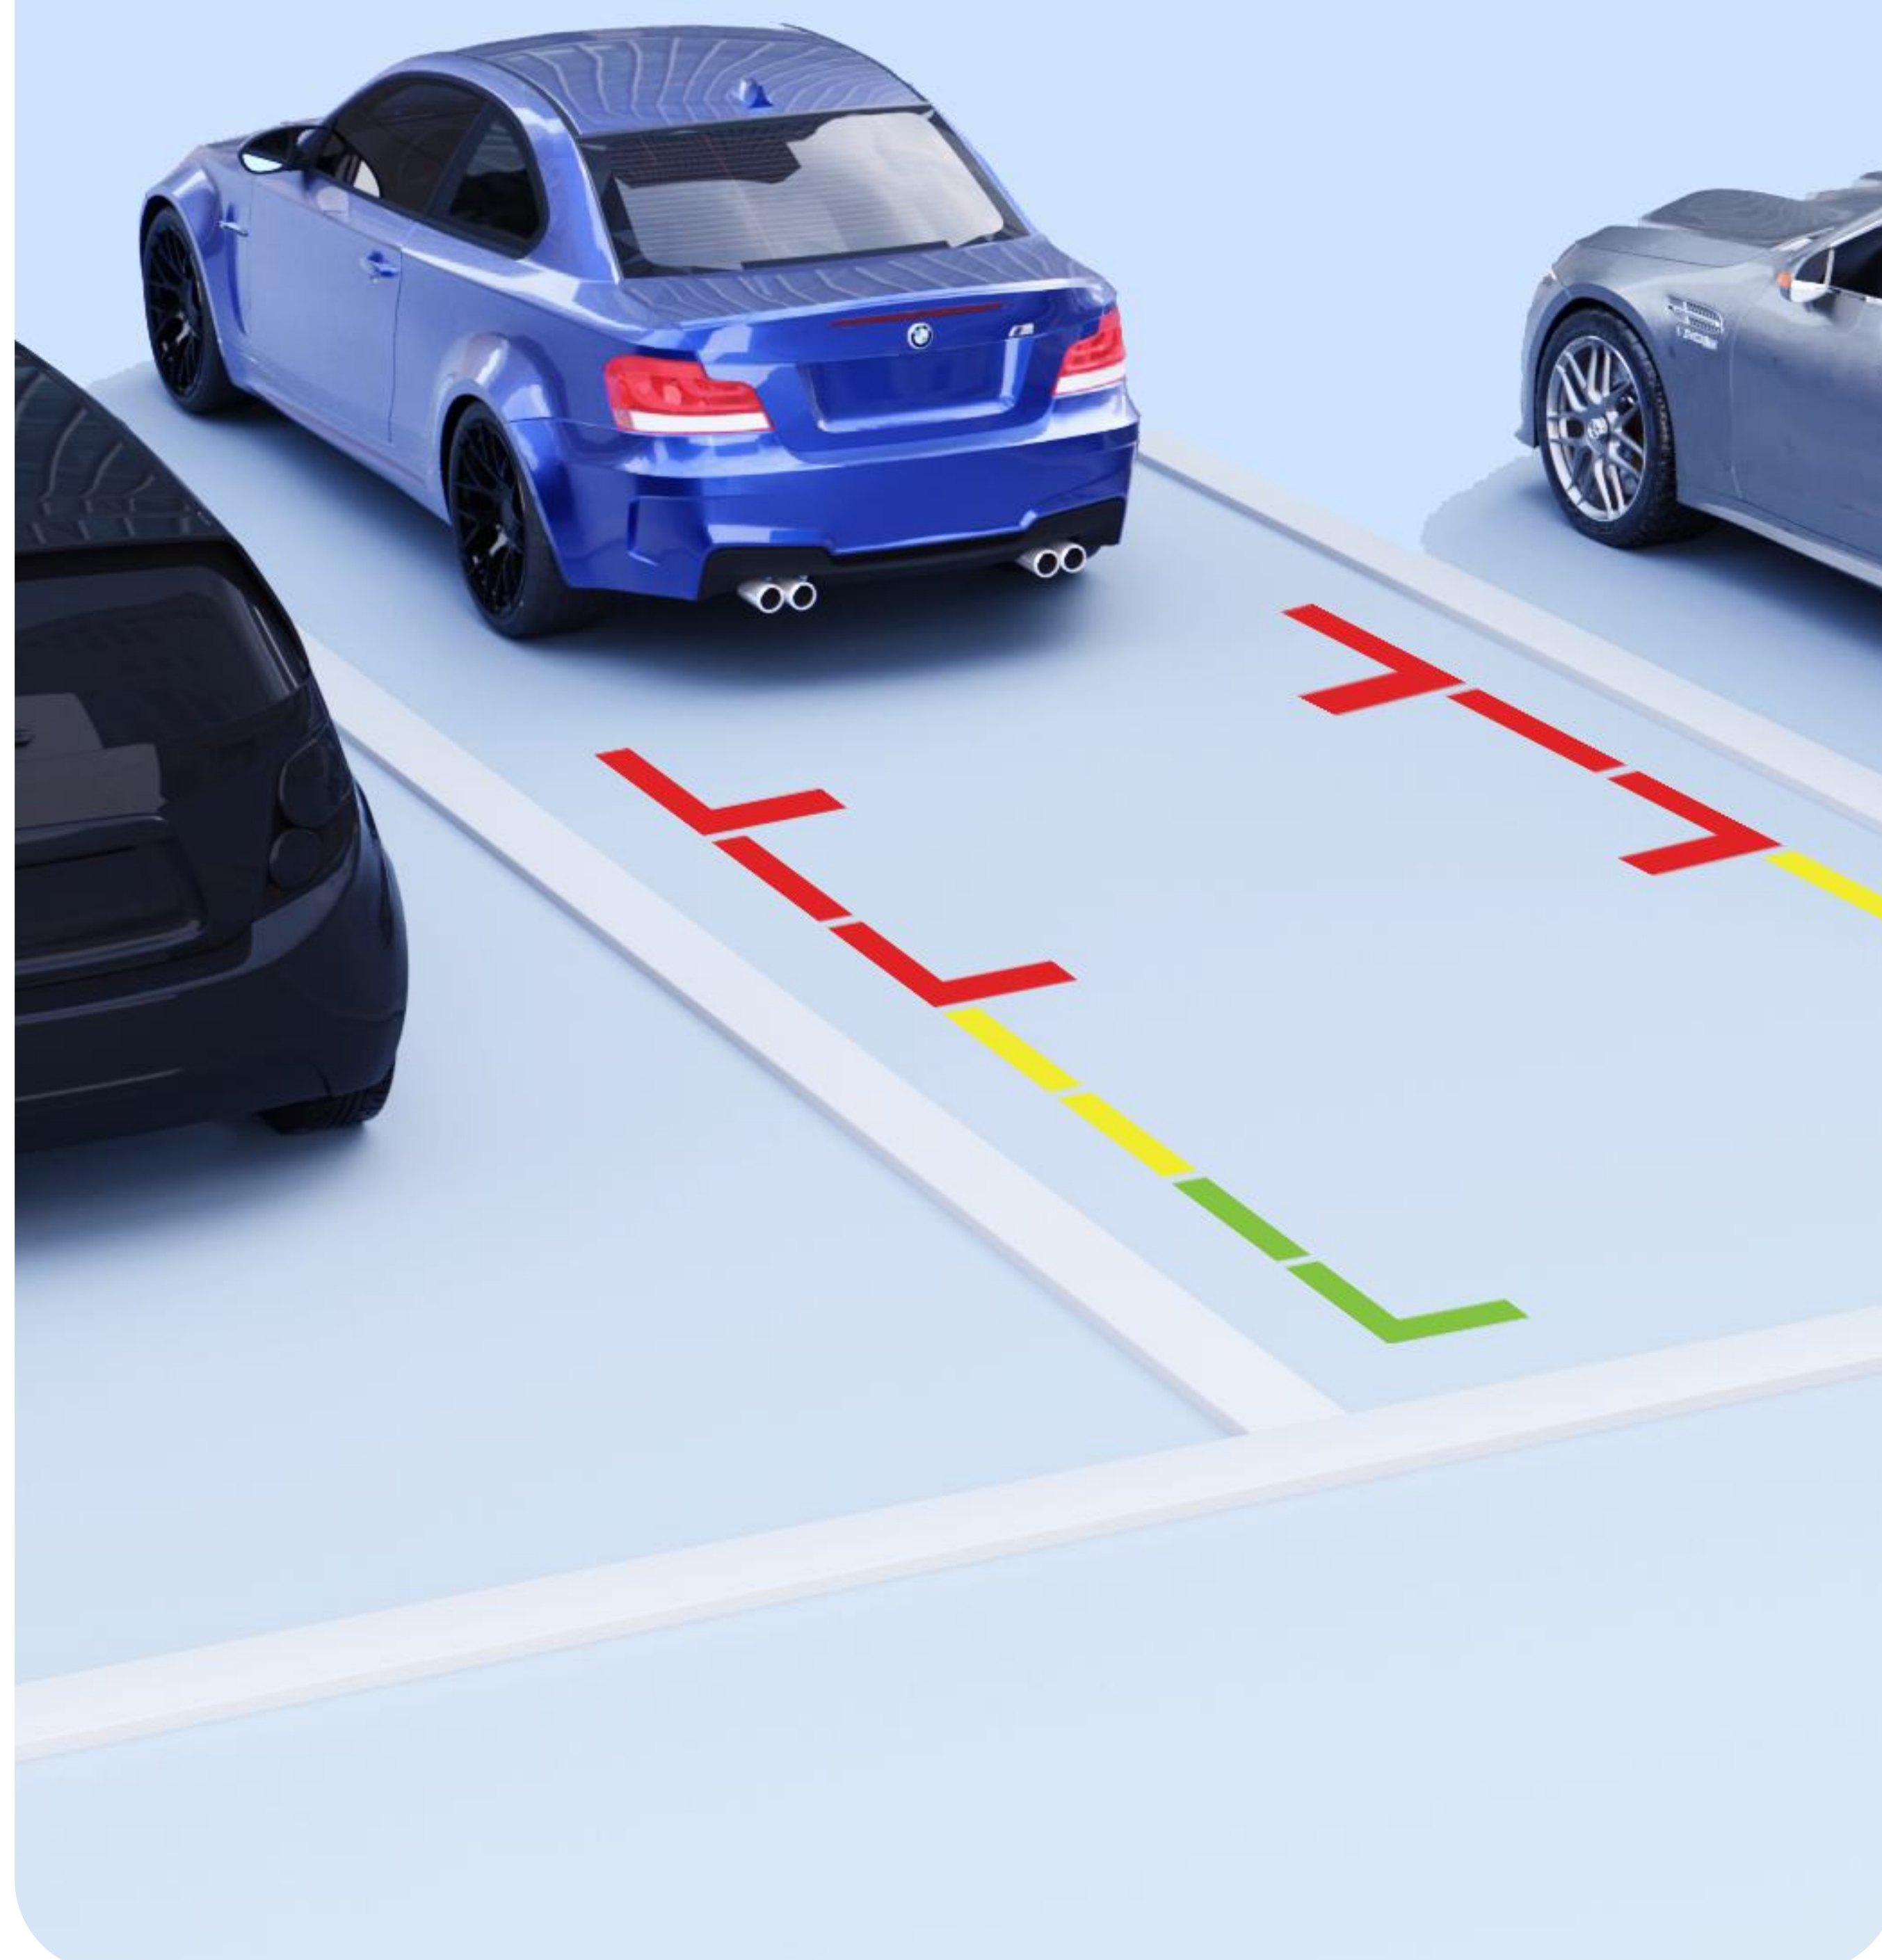

Датчик удара (G-сенсор) реагирует на сильную вибрацию и толчки. При срабатывании датчика устройство сохраняет видео в отдельную папку

Комплексы фото-видеофиксаций

Устройство заранее оповещает о комплексах фото-видеофиксации контроля нарушений ПДД

Режим парковки и таймлапс

Автоматическое включение видеозаписи при механическом воздействии на кузов автомобиля во время стоянки

Длительная съемка будет сохранена в короткое ускоренное видео

Информативность

Яркий IPS ЖК-дисплей высокого разрешения с диагональю 3" отлично читается под любым углом и показывает всю необходимую информацию при обнаружении камеры

Практичность в использовании

Ассистент парковки доступен при использовании второй камеры. Одновременная запись с 2-х камер обеспечивает полный контроль дорожной ситуации, делая вождение более безопасным