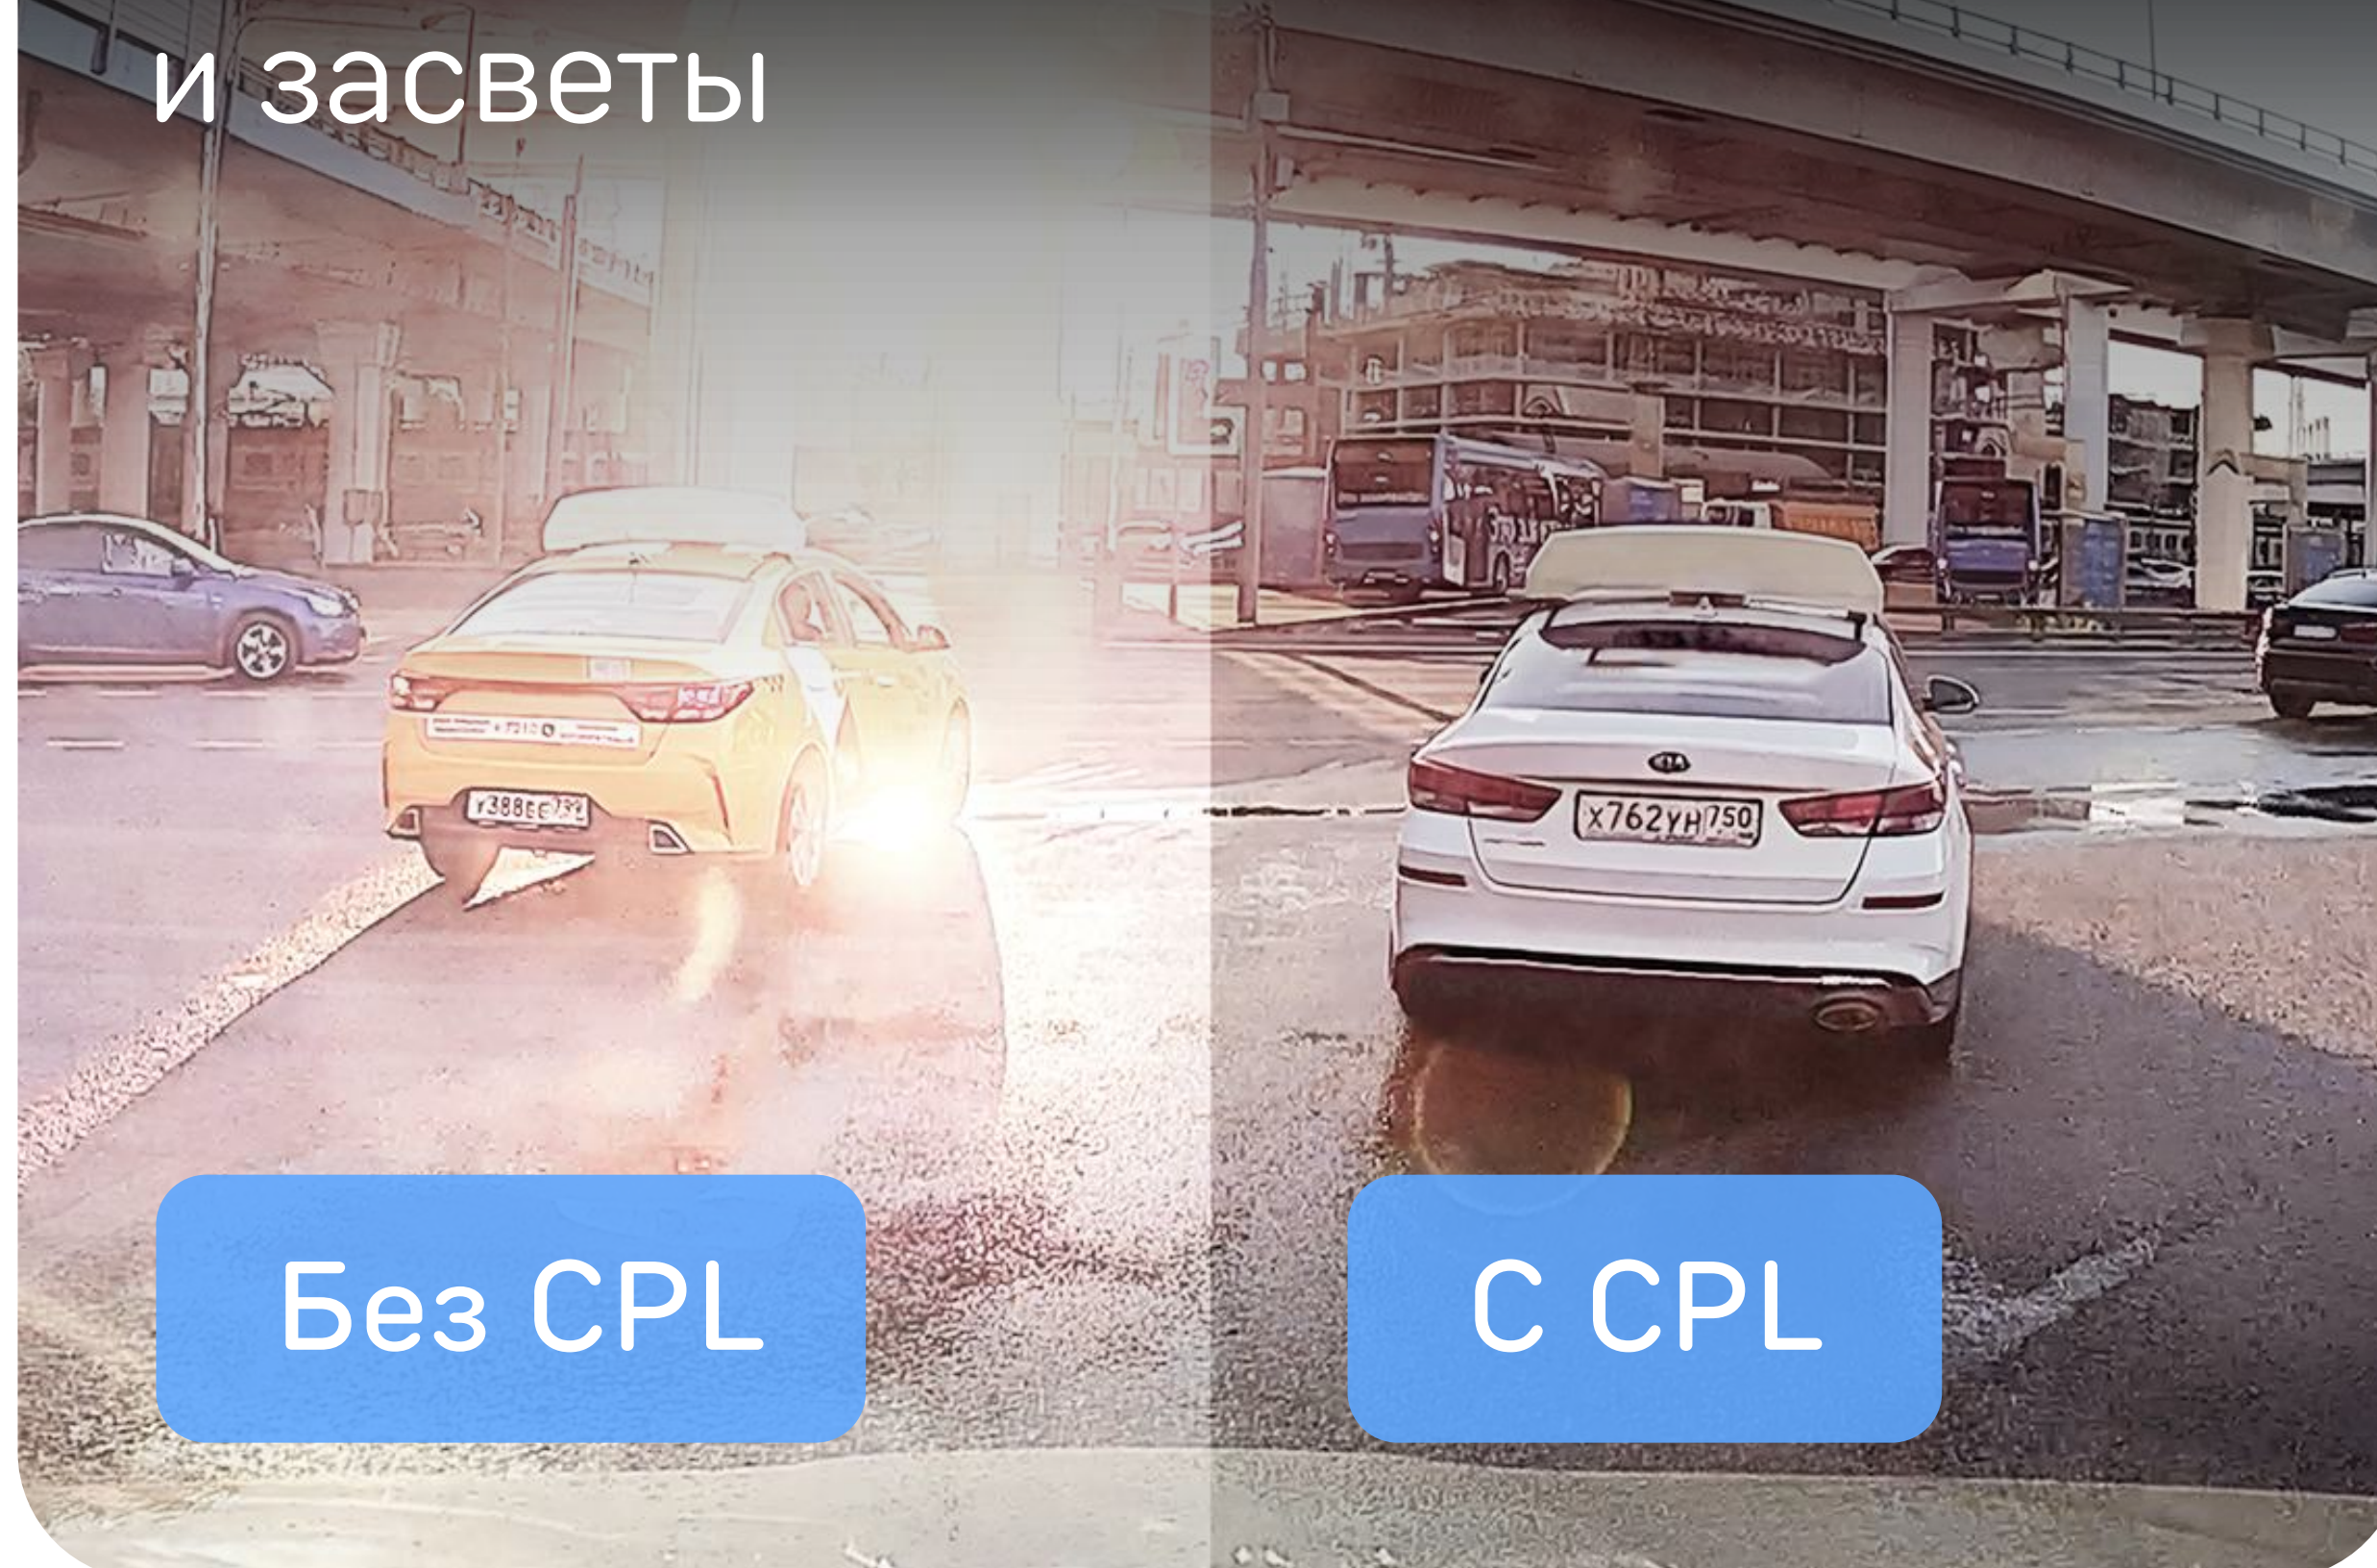

Технологии улучшения изображения

CPL-фильтр ликвидирует
солнечные блики, отражения
и засветы